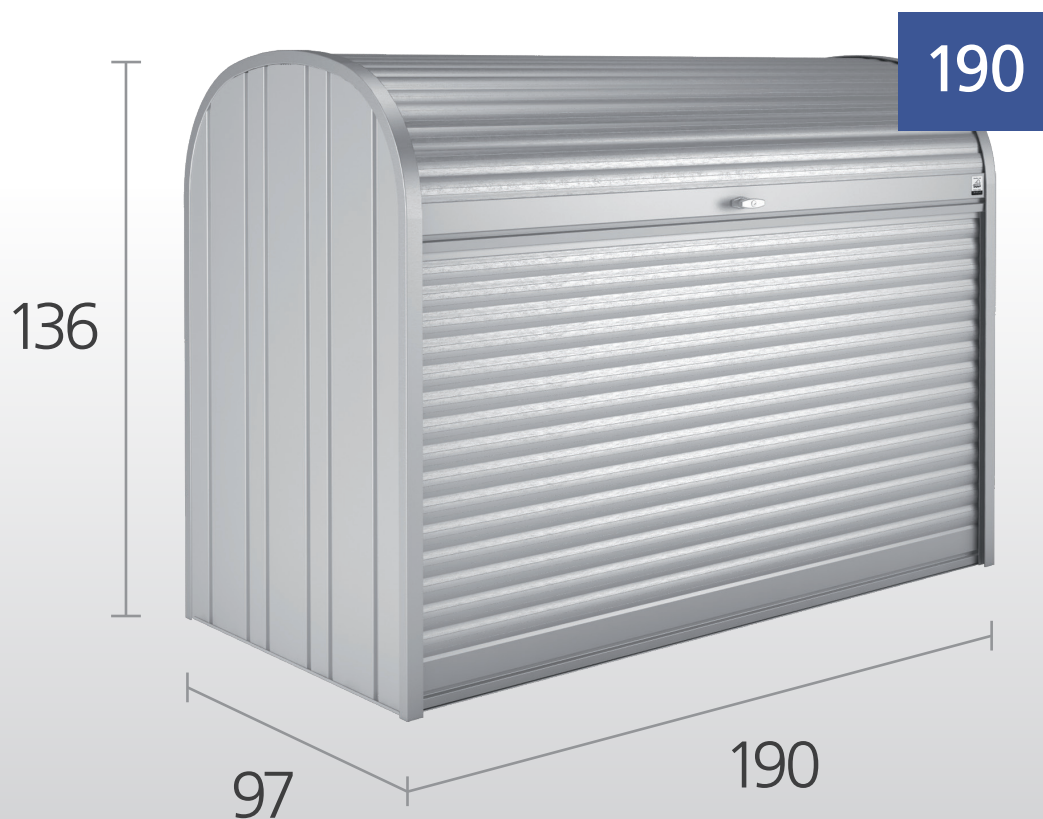

DE Stückliste „StoreMax® 190“

- GB Parts list „StoreMax® 190“
- FR Liste des pièces pour le “StoreMax® 190”