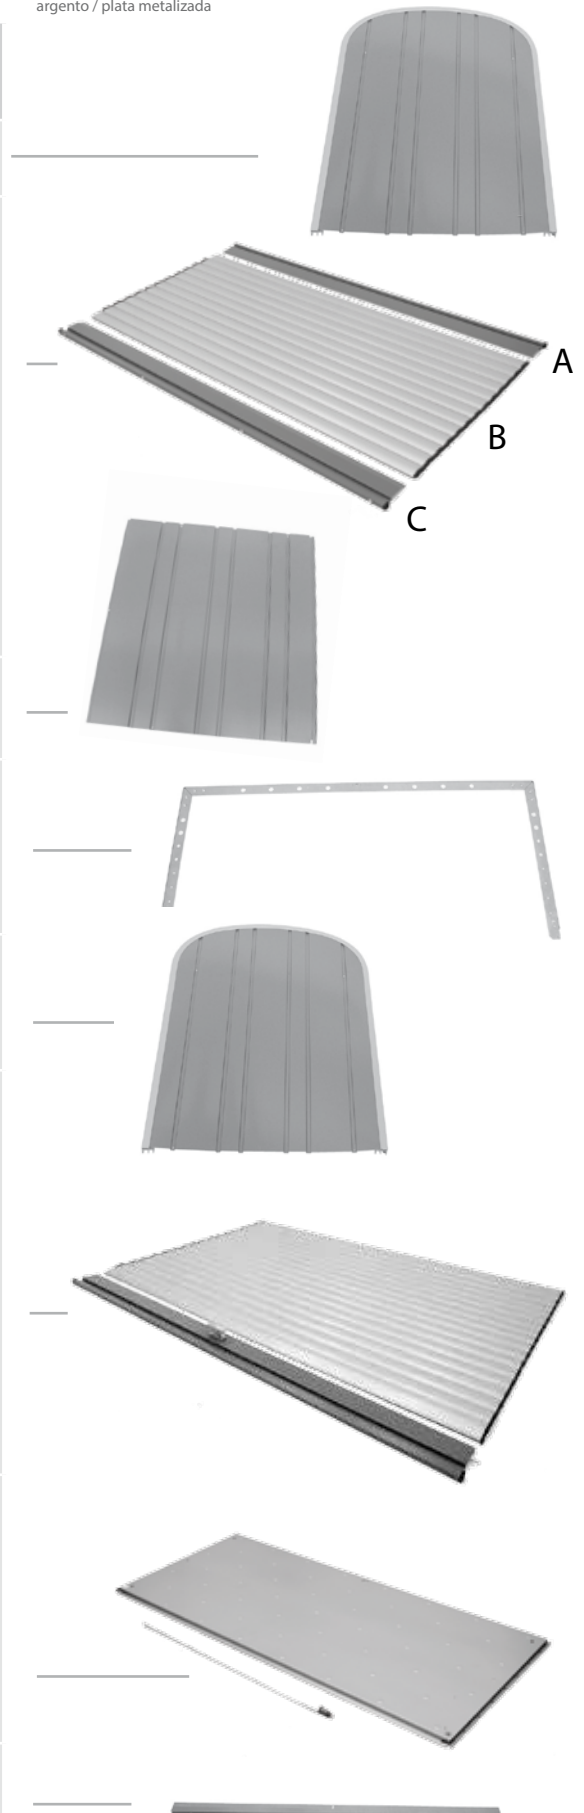

dark grey metallic/donkergrijs metallic/ gris foncé métallique
grigio scuro metallizzato / gris oscuro metalizado

quarzgrau = XS1.....

quartz grey
gris-quartz

silber- met.= XS3....

silver/zilver/argent foncé métallique
argento / plata metalizada

Benennung Description Désignation Benaming Denominazione Denominación	Art.-Nr. Article No. N° article Art.Nr.	Stück Quantity Pièce Stuks	Maße / mm Measure / mm Mesure / mm
Seitenwand rechts Side wall right Paroi latérale droite complète	XS . 09160	1	965 x 1360 x 40
Rollladen vorne Roller shutter for the front wall Volet roulant antérieur comprenant:			
Griffblech Vorderwand Grip sheet front wall Tôle de préhension paroi antérieure	XS . 09312	1	
Vorderwand vormontiert front wall pre-assembled Paroi avant montée	XS309310	1	
Sockelblech Vorderwand Base sheet front wall Tôle de socle paroi antérieure	XS . 09313	1	
Rückwand Rear wall panel Élément de la paroi arrière	XS . 09111	2	953 x 1020 x 11
Verstärkungsprofil Stiffening profile Renfort intérieur complet	XS309100	1	1875 x 859 x 30
Seitenwand links Side wall left Paroi latérale gauche complète comprenant:	XS . 09150	1	965 x 1360 x 40
Rollladen oben (mit Schloss) Roller shutter for cover Volet roulant supérieur complet comprenant:			
Deckel vormontiert Cover pre-assembled Couvercle monté	XS309320	1	
Schloßblech komplett Complete lock sheet cover consisting of: Tôle de serrure complet comprenant:	XS . 09330	1	
Schloss mit Zylinder Cylinder lock Serrure cylindrique	X2000014	1	
Bodenplatte Floor plate Sol complet			
Boden Floor Sol	XS309600	1	1900 x 905 x 22
Feder für Deckel komplett Ressort pour couvercle complet Spring for complete cover	XS709321	1	
Rückwand Aufsatzblech Rear wall panel narrow Élément étroit de la paroi arrière	XS . 09110	1	1855 x 81 x 14