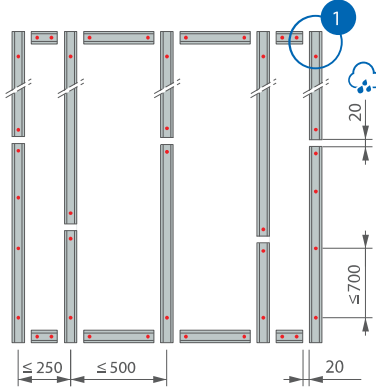

Fixed | stały | pevný | fiksne podloge | feste Untergründe

• P 9326

• Concrete | beton | beton | beton | Beton

• Concrete tiles | płytki betonowe | betonové dlaždice | betonske ploče | Beton-Platten

2 40 x 40 x 5 cm – 100 x 25 x 5 cm

Floating | pływający | plovoucí | plutajuće | schwimmend

• P 9468

• P 9430 - P 9431 / P 9326

• Concrete tiles | płytki betonowe | betonové dlaždice | betonske ploče | Beton-Platten

3 40 x 40 x 5 cm – 100 x 25 x 5 cm