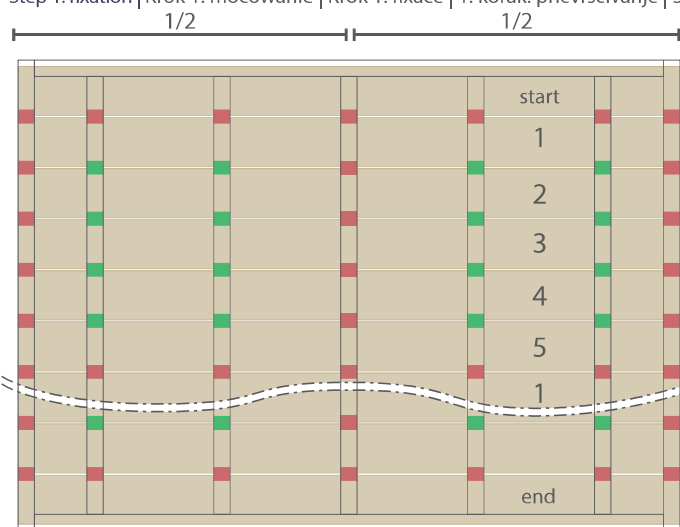

6 Fixation / blocking | mocowanie / blokowanie | fixace / blokování | pričvrščivanje / blokiranje | Fixierung / Blockierung

Step 1: fixation | Krok 1: mocowanie | Krok 1: fixace | 1. korak: pričvrščivanje | Schritt 1: Fixierung

Step 2: blocking | Krok 2: Zablokuj | Krok 2: zablokuj | 2. korak: blokirati | Schritt 2: blockieren

➔ direction of expansion | kierunek rozbudowy | směr dilatace | smjer istežanja | Richtung der Ausdehnung

■ screw | dokreć | zašroubuj | zavrnuti | schrauben

🔒 Block | Zablokuj | zablokuj | blokirati | blockieren