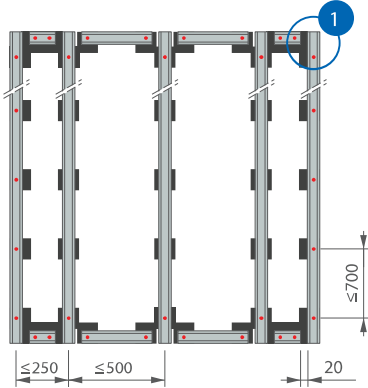

Fixation

Finishing

Ventilation

Essential Terrace | P 9555 - P 9522

1 Subfloor | podłóże | podkladní vrstva | podloga | Untergrund

2 Substructure | podkonstrukcja | základ | podkonstrukcija | Unterkonstruktion

Fixed | stały | pevný | fiksne podloge | feste Untergründe

• P 9326

• Concrete | beton | beton | beton | Beton

• Concrete tiles | płytki betonowe | betonové dlaždice | betonske ploče | Beton-Platten

2 40 x 40 x 5 cm – 100 x 25 x 5 cm