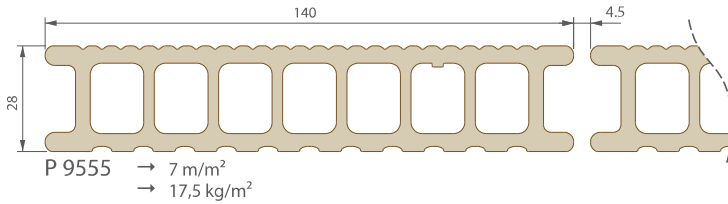

Essential Terrace

Group Quick guide

Building a sustainable home

deceuninck

P 9555 - P 9522

Outdoor living

Substructure

Start/end

Fixed | stały | pevný | fiksne podloge | feste Untergründe

• P 9326

• Concrete | beton | beton | beton | Beton

• Concrete tiles | płytki betonowe | betonové dlaždice | betonske ploče | Beton-Platten

2 40 x 40 x 5 cm – 100 x 25 x 5 cm

Floating | pływający | plovoucí | plutajuće | schwimmend

• P 9468

• P 9430 - P 9431 / P 9326

• Concrete tiles | płytki betonowe | betonové dlaždice | betonske ploče | Beton-Platten

3 40 x 40 x 5 cm – 100 x 25 x 5 cm